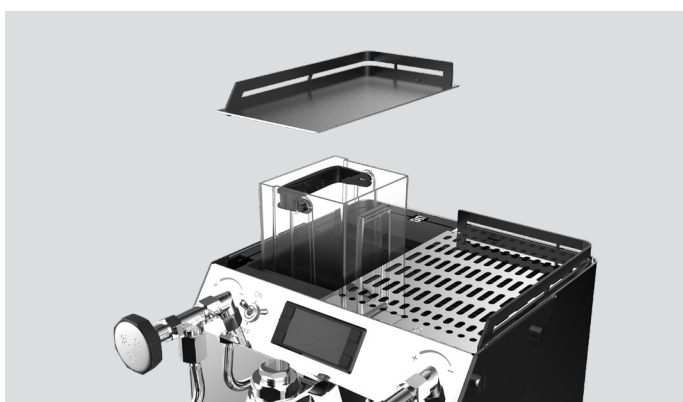

Enkel att använda

ONE ser inte bara snygg ut. Varje element och minsta detalj har omsorgsfullt utformats för att motsvara **högt ställda krav på ergonomi och intuitiva kontroller och displayer**, huvudsakligen baserat på dess **nya elektroniska plattform**. ONE är otroligt enkel att använda, utan att förlora ett ens av prestandan och levererar en enastående in-cup-kvalitet.

- Användargränssnitt med temperatur och tid för 1B-versionen (1- tankssystem)
- OLED DISPLAY med avancerad menyinställning för 2B-versionerna (2-tankssystem)
- Intuitivt vred för Pressure Profiling.
- Automatiskt ON/OFF, standby- och ECO-läge.
- Ångrör- och hetvattenuttag.
- Smart ny spillbricka och bredare arbetsyta.
- Separat tanklock ovanpå maskin för enkel manuell påfyllning.

Display på 2-tanksversionen (2B)