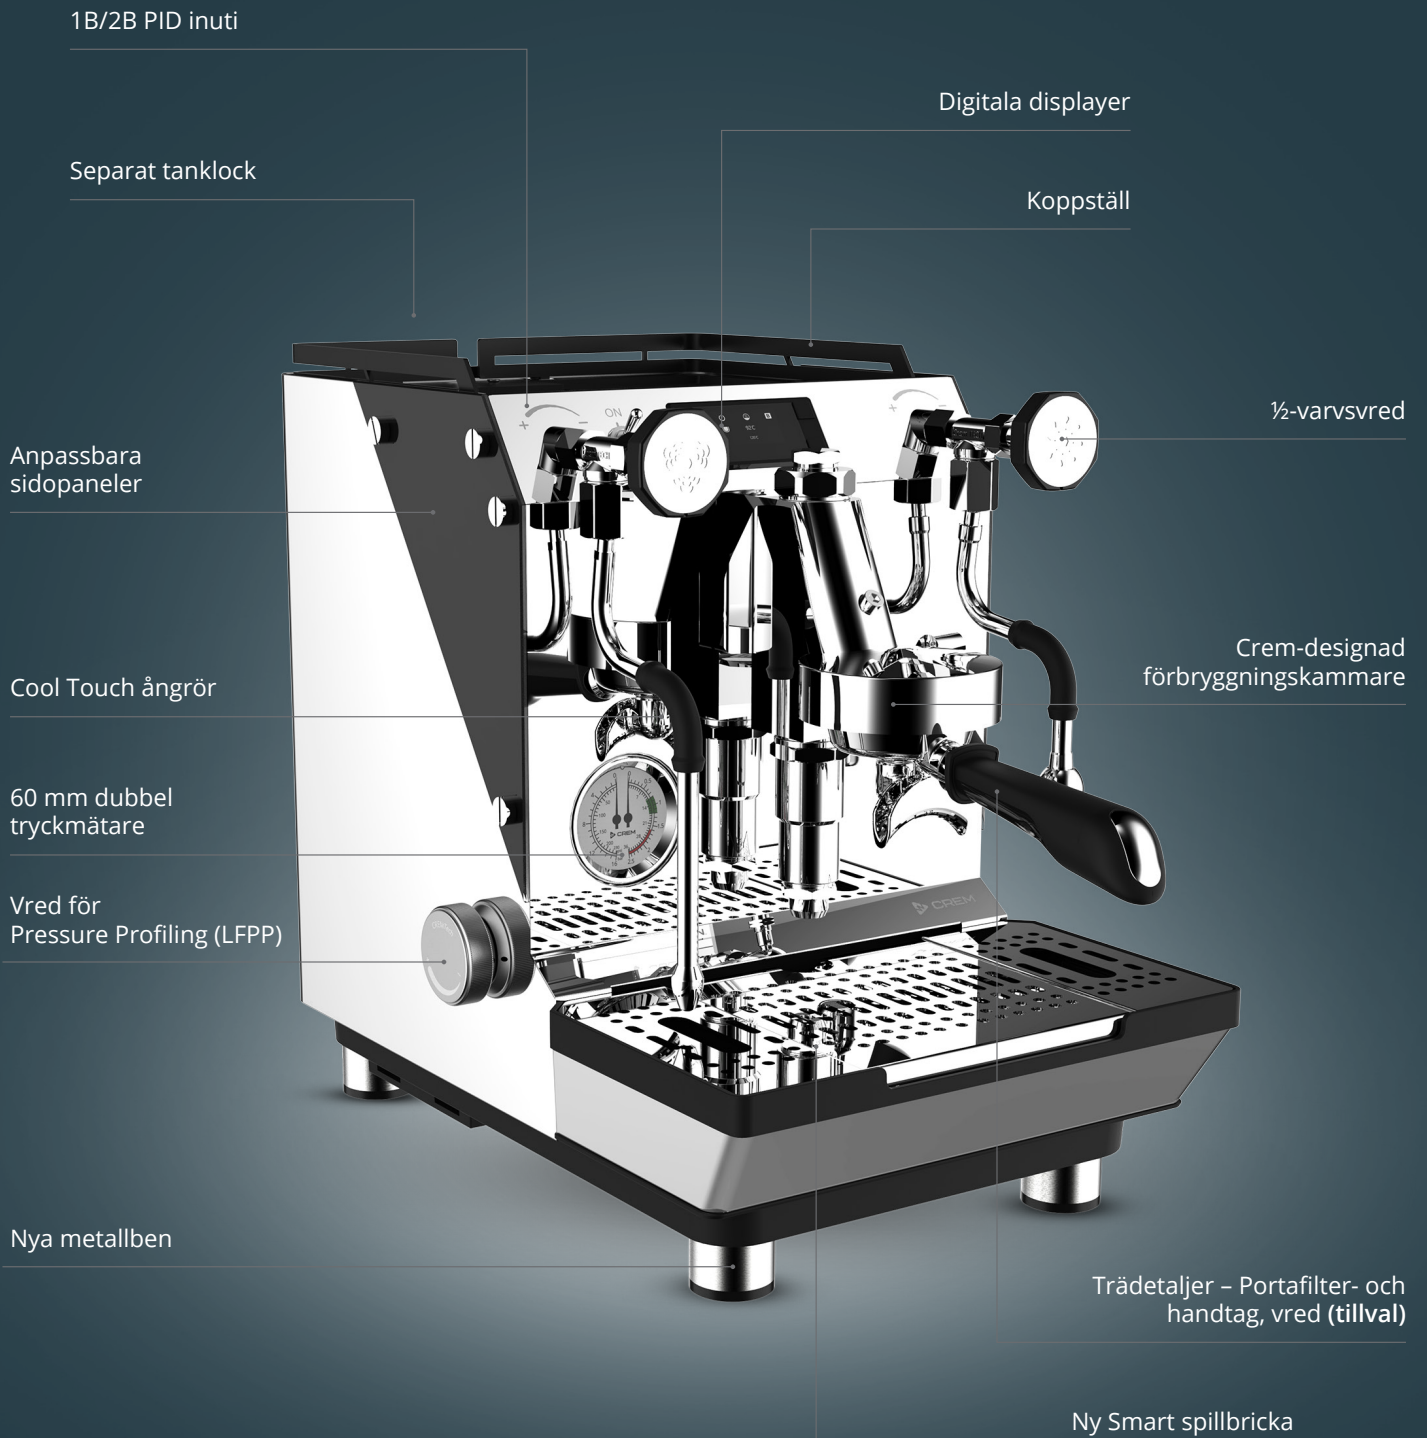

Funktioner

Funktioner baserat på ONE 2B LFPP.