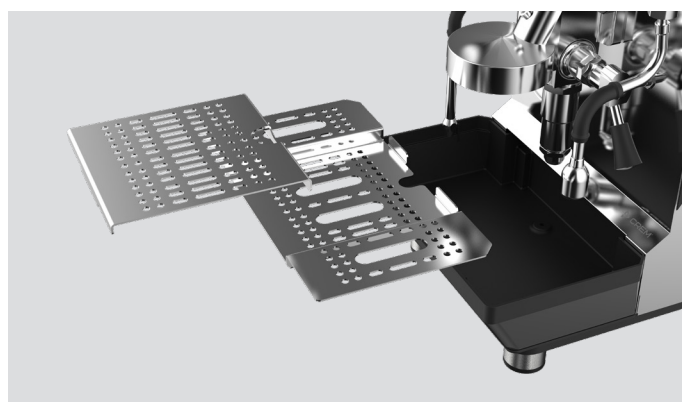

- Användargränssnitt med temperatur och tid för 1B-versionen (1- tankssystem)
- OLED DISPLAY med avancerad menyinställning för 2B-versionerna (2-tankssystem)
- Intuitivt vred för Pressure Profiling.
- Automatiskt ON/OFF, standby- och ECO-läge.
- Ångrör- och hetvattenuttag.
- Smart ny spillbricka och bredare arbetsyta.
- Separat tanklock ovanpå maskin för enkel manuell påfyllning.

Display på 1-tanksversionen (1B)

Display på 2-tanksversionen (2B)

Separat tanklock för enkel manuell påfyllning

Smart spillbricka