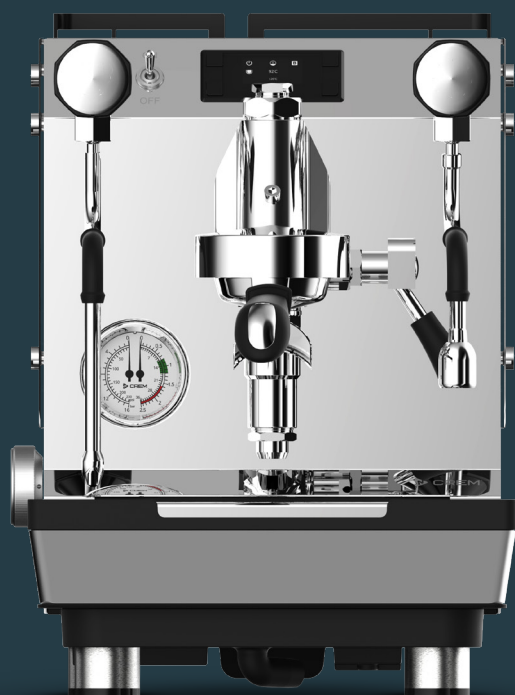

ONE 2B R-LFPP Dual

2B PID Dual + Low Flow Pressure Profiling

- 2B PID (1,7 L+1,2 L)
- Rotationspump
- Gradual Soft Pre-Infusion (GSP)
- Low Flow Pressure Profiling (LFPP)
- E-61-grupphuvud
- Cool Touch ångrör
- Dubbel tryckmätare
- 1/2 varvsred
- Smart spillbricka
- Vattentank och el ansluts automatiskt
- OLED-display med 4 knappar
- Baristakit Pro
- Extern USB-port
- Anpassbara paneler

- Trädetaljer finns som **tillval**