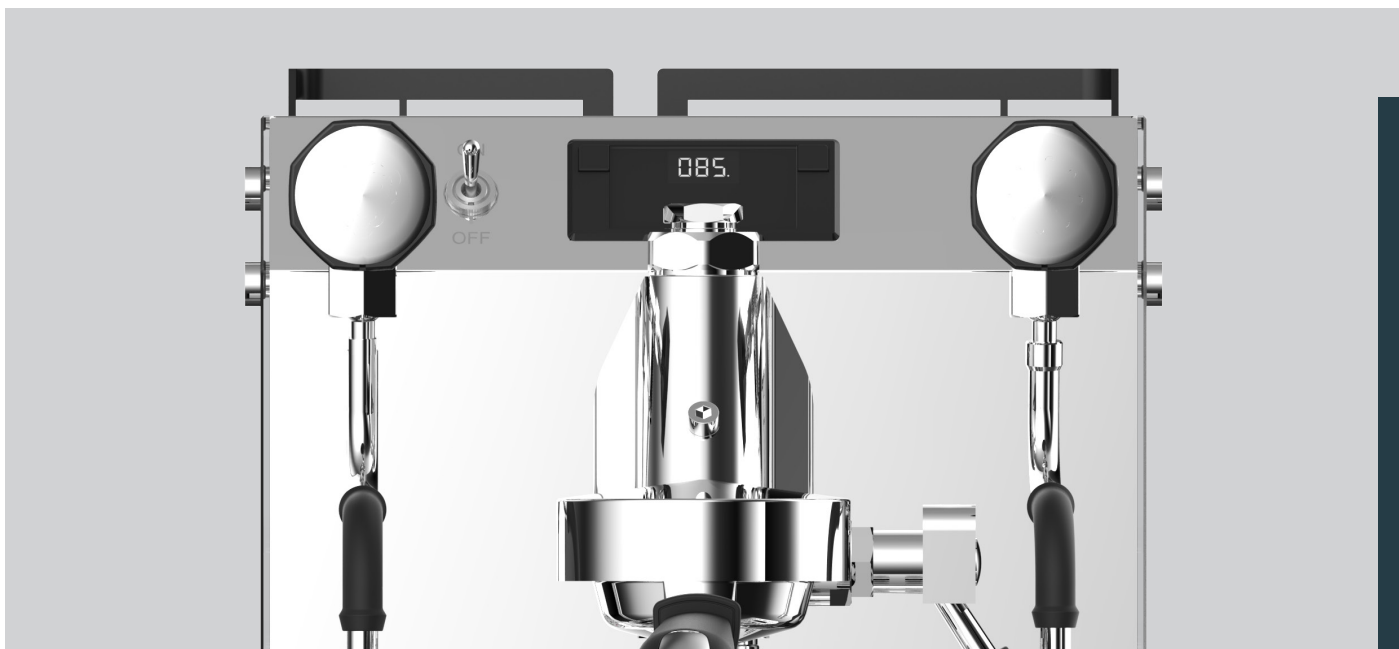

Display på 1-tanksversionen (1B)

Display på 2-tanksversionen (2B)

Separat tanklock för enkel manuell påfyllning

Smart spillbricka