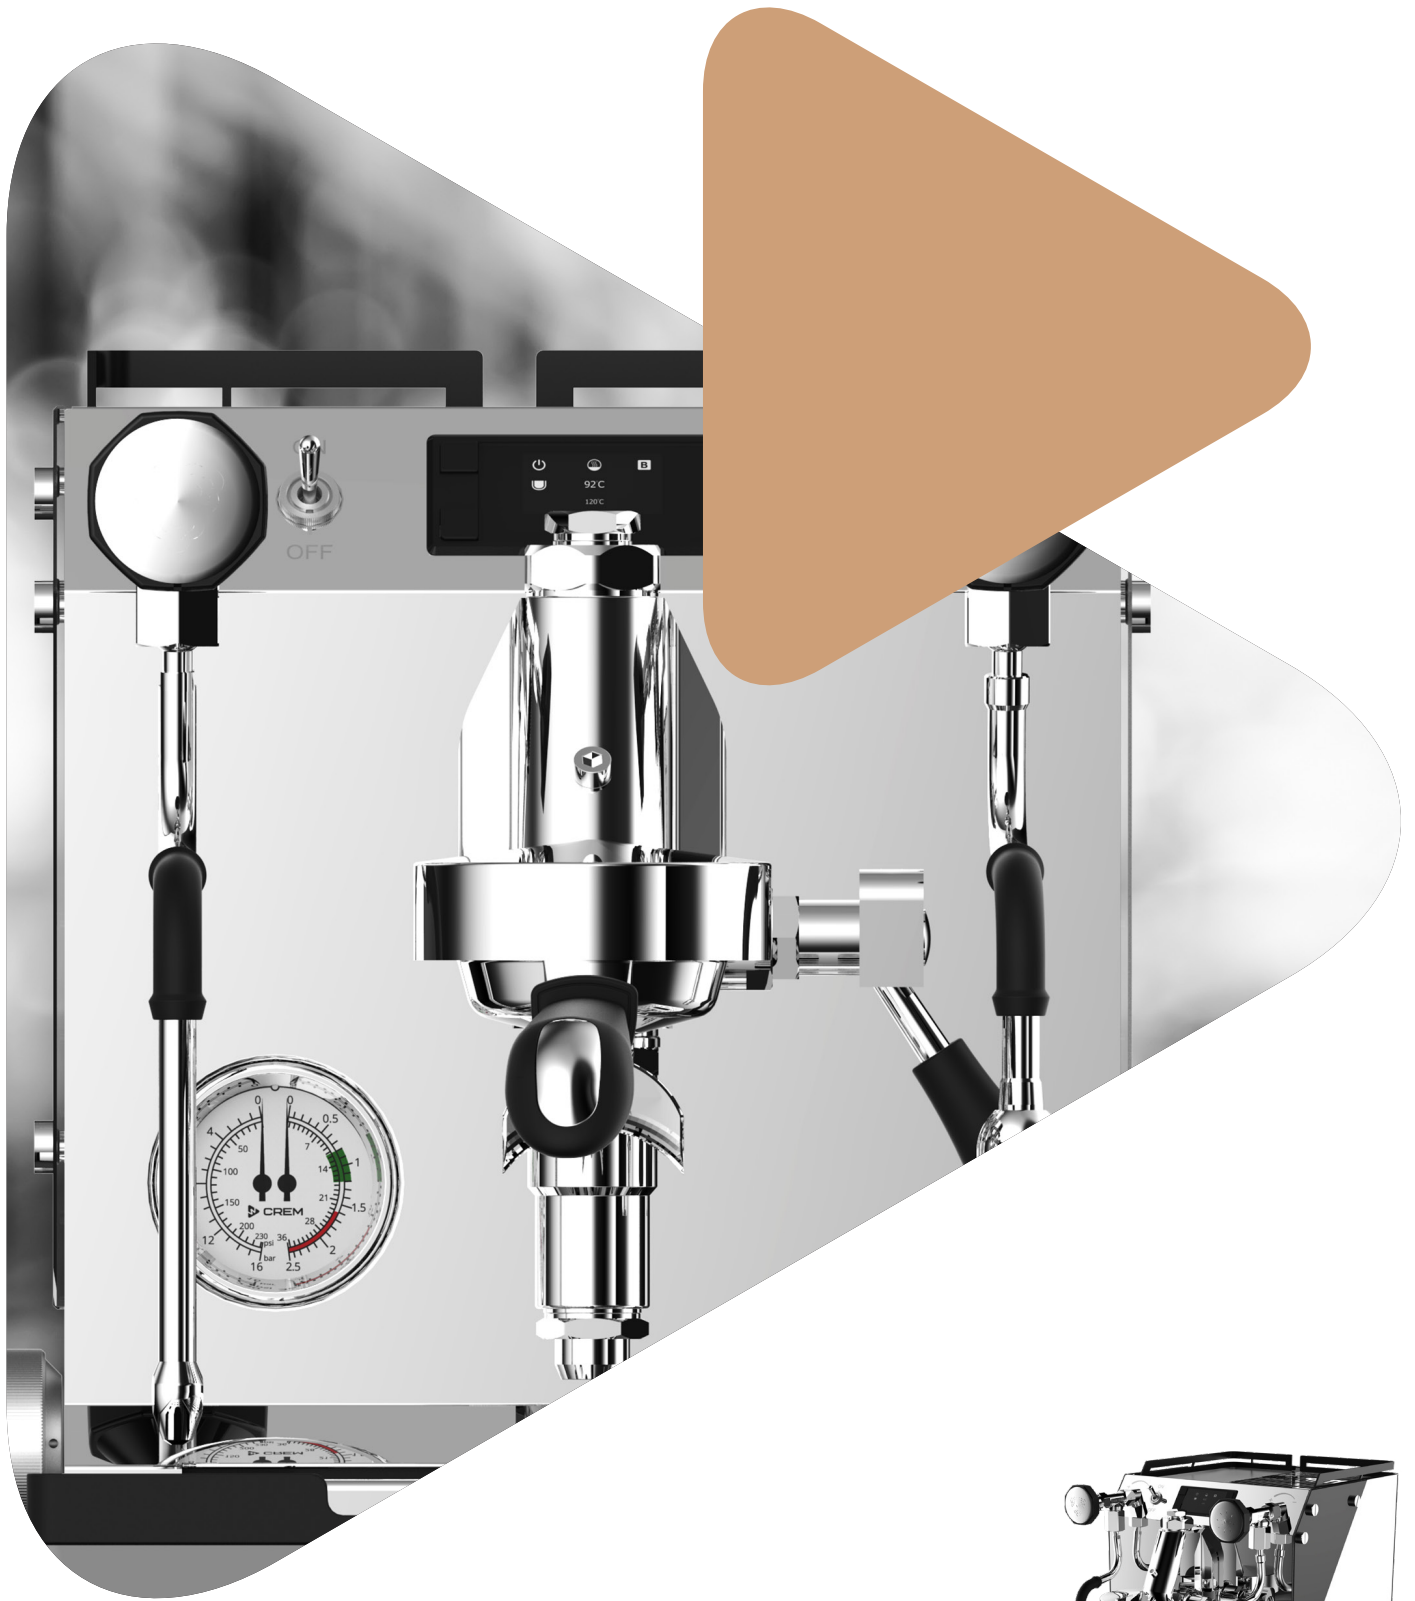

CREM®

A Welbilt Brand